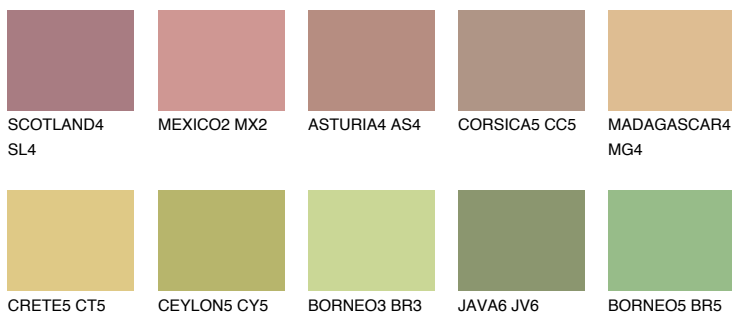

**ELBA4 EB4**☀️ 40%    **TSR 39%**

### COLOURS OF NATURE PALETA