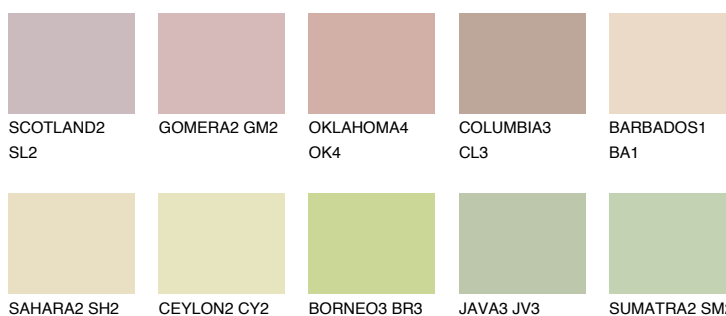

**ELBA3 EB3**51% **TSR** 47%

Podudarna nijansa

COLOURS OF NATURE PALETA

INTENSE PALETA

Za više informacija o malterima i bojama, idite na
www.ceresit.rs