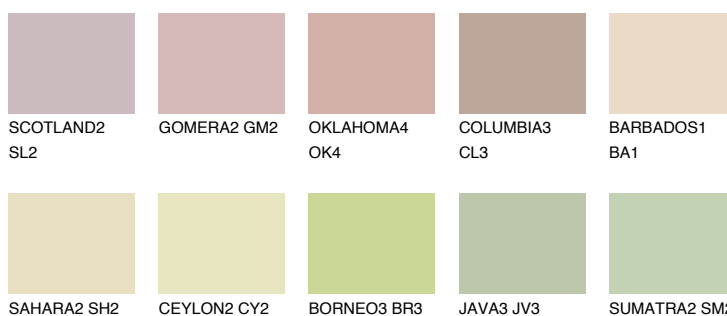

**ELBA3 EB3**51% **TSR** 47%

Podudarna nijansa

COLOURS OF NATURE PALETA

INTENSE PALETA

Za više informacija o malterima i bojama, idite na
www.ceresit.rs