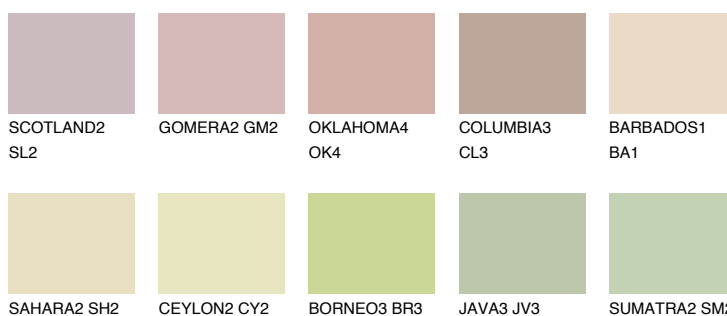

**ELBA3 EB3**51% **TSR** 47%

### COLOURS OF NATURE PALETA