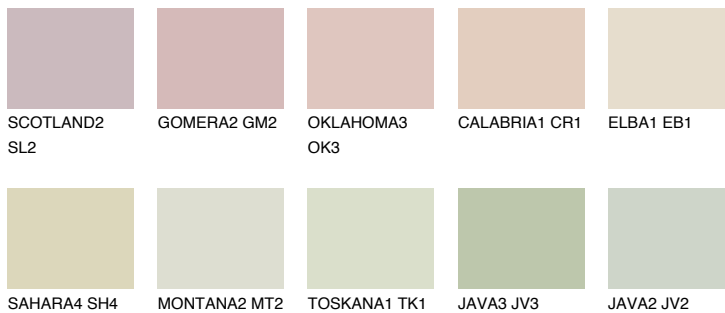


**ELBA2 EB2**65% **TSR** 62%**Podudarna nijansa****COLOURS OF NATURE PALETA****INTENSE PALETA**

Za više informacija o malterima i bojama, idite na
www.ceresit.rs