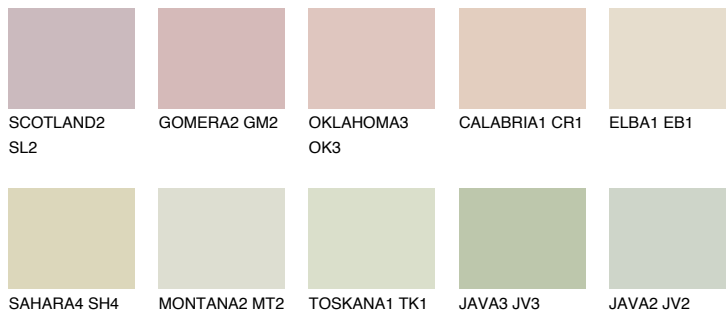


**ELBA2 EB2**65% **TSR** 62%

Podudarna nijansa

COLOURS OF NATURE PALETA

INTENSE PALETA

Za više informacija o malterima i bojama, idite na
www.ceresit.rs