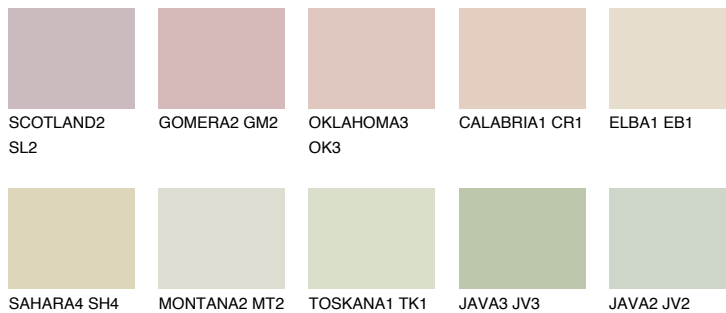


**ELBA2 EB2**65% **TSR** 62%**Podudarna nijansa****COLOURS OF NATURE PALETA****INTENSE PALETA**

Za više informacija o malterima i bojama, idite na  
[www.ceresit.rs](http://www.ceresit.rs)