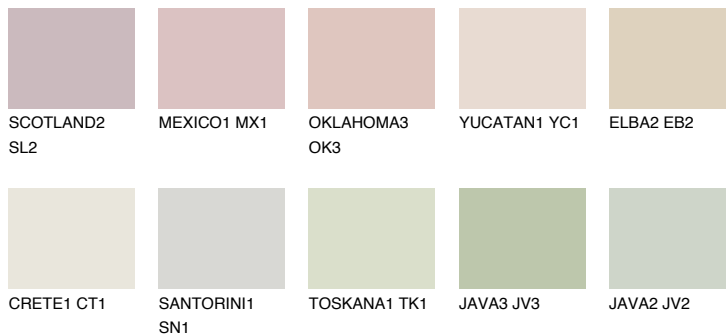


**ELBA1 EB1**73% **TSR** 71%

Podudarna nijansa

COLOURS OF NATURE PALETA

INTENSE PALETA

Za više informacija o malterima i bojama, idite na
www.ceresit.rs