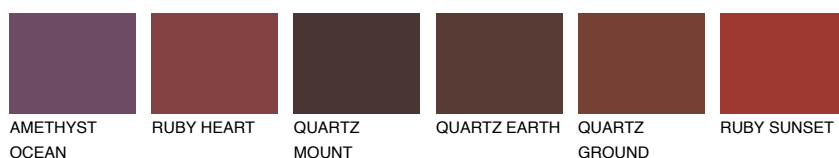

**MALTA6 ML6**☀ 25% **TSR 22%****Podudarna nijansa****COLOURS OF NATURE PALETA****INTENSE PALETA**

Za više informacija o malterima i bojama, idite na
www.ceresit.rs