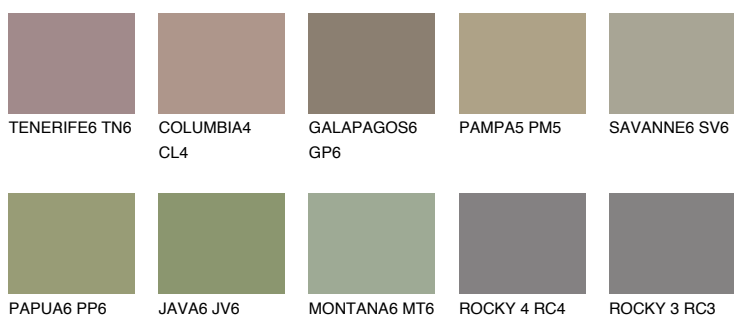

**MALTA6 ML6**☀ 25% **TSR 22%****Podudarna nijansa****COLOURS OF NATURE PALETA****INTENSE PALETA**

Za više informacija o malterima i bojama, idite na
www.ceresit.rs