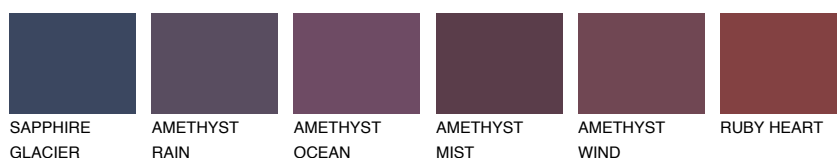

**OCEANIA6 OC6**☀️ 40% **TSR** 51%**Podudarna nijansa****COLOURS OF NATURE PALETA****INTENSE PALETA**

Za više informacija o malterima i bojama, idite na
www.ceresit.rs