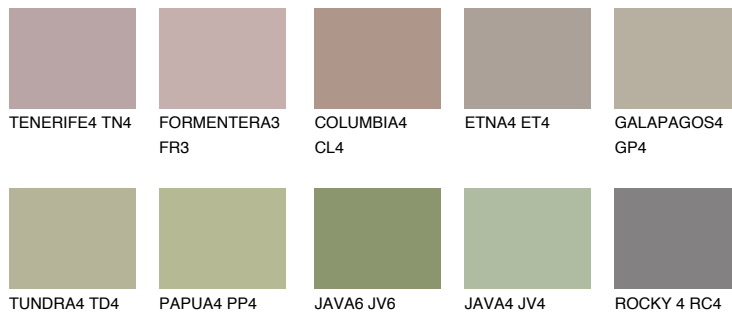

**MALTA5 ML5**☀️ 34% **TSR** 29%**Podudarna nijansa****COLOURS OF NATURE PALETA****INTENSE PALETA**

Za više informacija o malterima i bojama, idite na
www.ceresit.rs