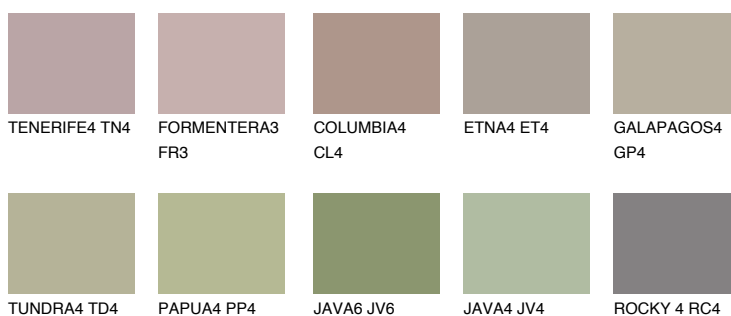

**MALTA5 ML5**☀ 34% **TSR** 29%**Podudarna nijansa****COLOURS OF NATURE PALETA****INTENSE PALETA**

Za više informacija o malterima i bojama, idite na
www.ceresit.rs