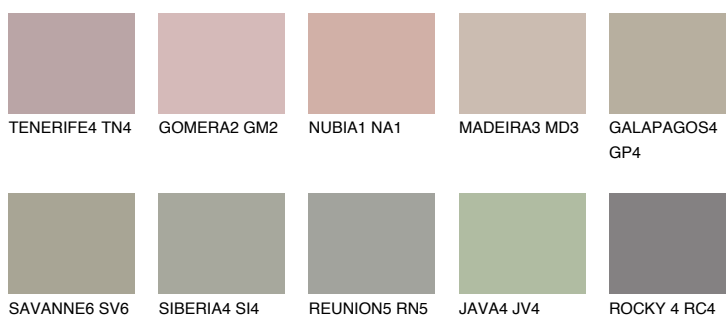

**MALTA4 ML4**42% **TSR** 36%**Podudarna nijansa****COLOURS OF NATURE PALETA****INTENSE PALETA**

Za više informacija o malterima i bojama, idite na
www.ceresit.rs