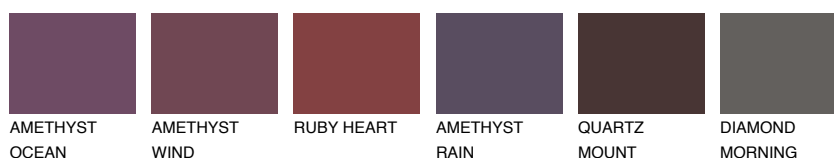

**MALTA4 ML4**42% **TSR** 36%**Podudarna nijansa****COLOURS OF NATURE PALETA****INTENSE PALETA**

Za više informacija o malterima i bojama, idite na
www.ceresit.rs