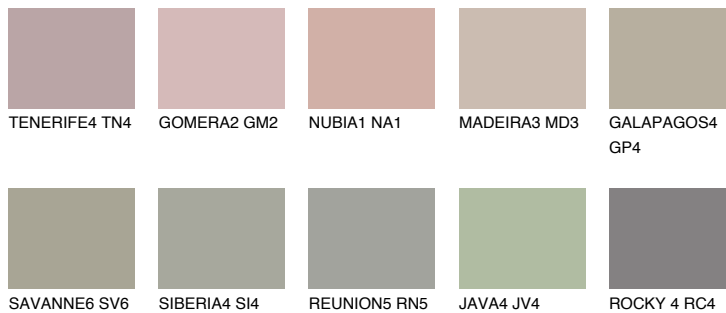

**MALTA4 ML4**42% **TSR** 36%**Podudarna nijansa****COLOURS OF NATURE PALETA****INTENSE PALETA**

Za više informacija o malterima i bojama, idite na
www.ceresit.rs