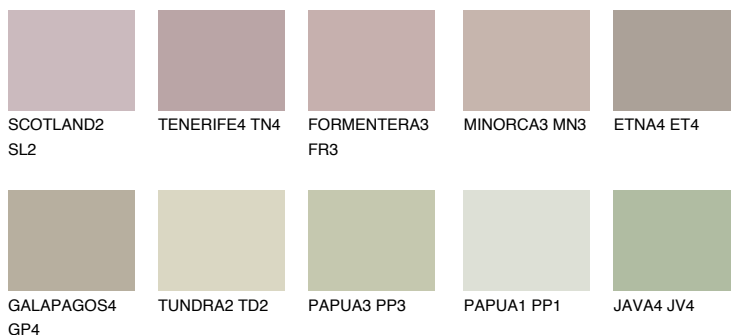


**MALTA3 ML3**☀ 49% **TSR** 44%**Podudarna nijansa****COLOURS OF NATURE PALETA****INTENSE PALETA**

Za više informacija o malterima i bojama, idite na
www.ceresit.rs