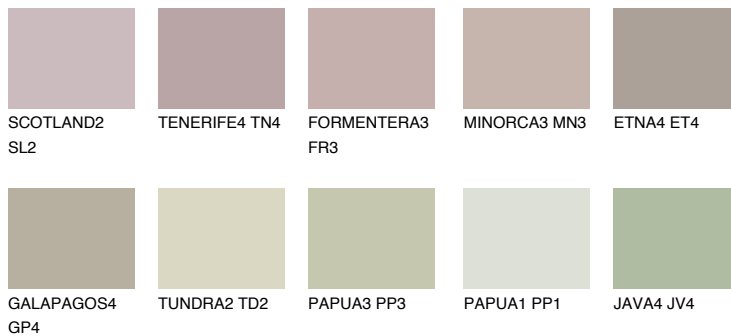

**MALTA3 ML3**☀ 49% **TSR** 44%**Podudarna nijansa****COLOURS OF NATURE PALETA****INTENSE PALETA**

Za više informacija o malterima i bojama, idite na  
[www.ceresit.rs](http://www.ceresit.rs)