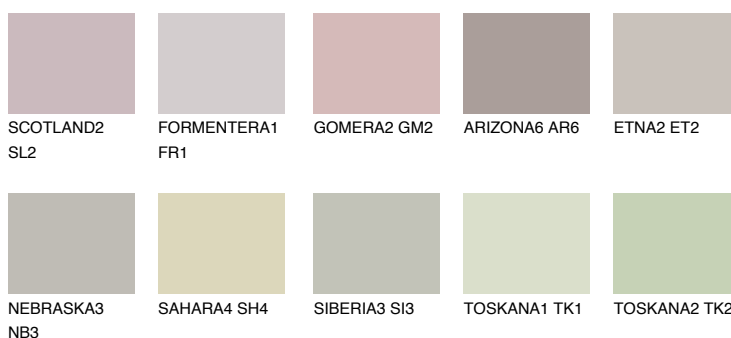

## MALTA2 ML2

54% **TSR** 48%

### COLOURS OF NATURE PALETA