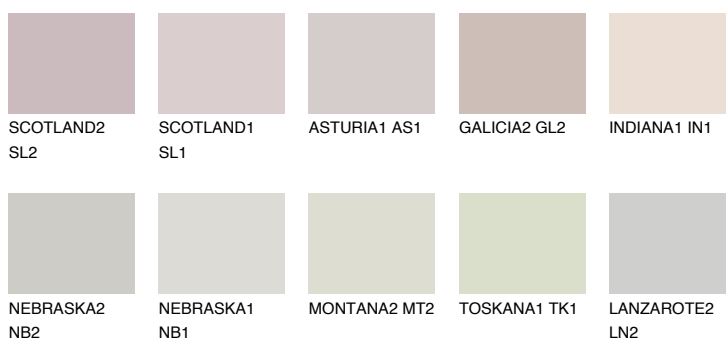

**MALTA1 ML1**62% **TSR** 65%

Podudarna nijansa

COLOURS OF NATURE PALETA

INTENSE PALETA

Za više informacija o malterima i bojama, idite na
www.ceresit.rs