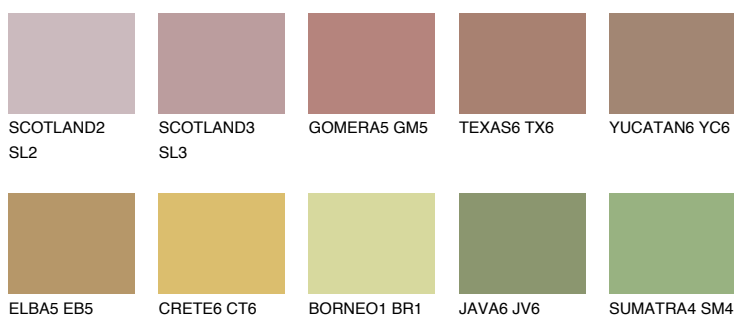

**IBIZA6 IB6**☀ 25% **TSR** 24%

Podudarna nijansa

COLOURS OF NATURE PALETA

INTENSE PALETA

Za više informacija o malterima i bojama, idite na
www.ceresit.rs