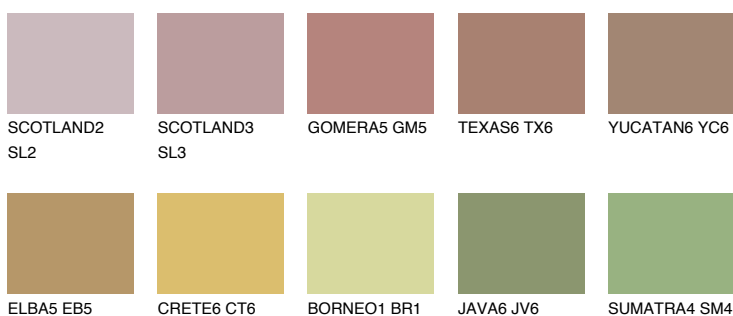

**IBIZA6 IB6**☀ 25% **TSR** 24%

### COLOURS OF NATURE PALETA