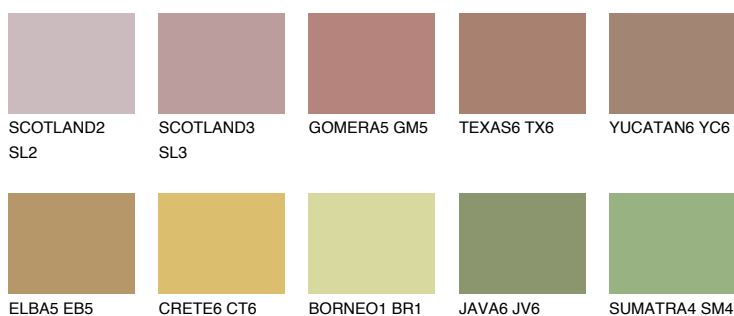

**IBIZA6 IB6**☀ 25% **TSR** 24%

Podudarna nijansa

COLOURS OF NATURE PALETA

INTENSE PALETA

Za više informacija o malterima i bojama, idite na
www.ceresit.rs

*Nijanse koje su prikazane odnose se na maltere i boje koje nudi Ceresit. Zbog upotrebe digitalnih tehnologija, predstavljene boje možda nisu reprezentativne kao originalne, pa se ne mogu u potpunosti smatrati pouzdanim. Preporučujemo da proverite autentične uzorke boja.