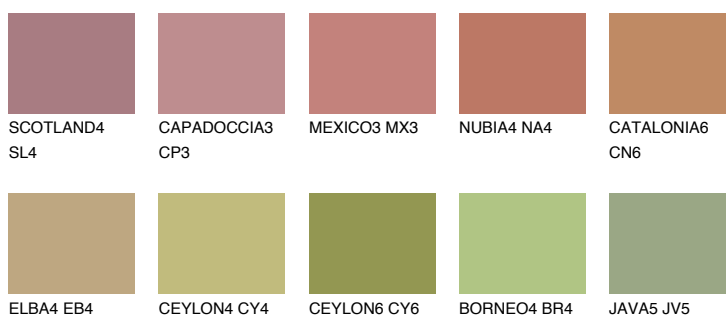

**IBIZA5 IB5**☀ 25% **TSR** 25%

Podudarna nijansa

COLOURS OF NATURE PALETA

INTENSE PALETA

Za više informacija o malterima i bojama, idite na
www.ceresit.rs