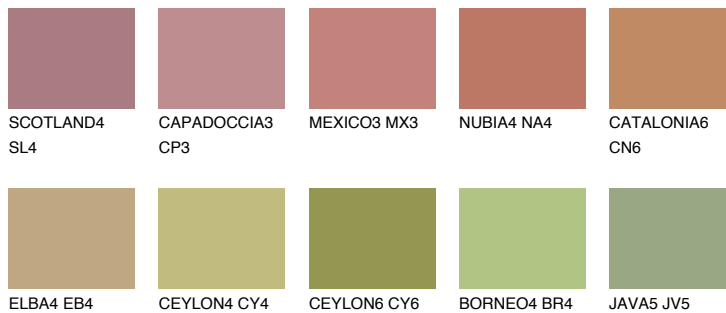

**IBIZA5 IB5**☀ 25% **TSR** 25%**Podudarna nijansa****COLOURS OF NATURE PALETA****INTENSE PALETA**

Za više informacija o malterima i bojama, idite na  
[www.ceresit.rs](http://www.ceresit.rs)

\*Nijanse koje su prikazane odnose se na maltere i boje koje nudi Ceresit. Zbog upotrebe digitalnih tehnologija, predstavljene boje možda nisu reprezentativne kao originalne, pa se ne mogu u potpunosti smatrati pouzdanim. Preporučujemo da proverite autentične uzorke boja.