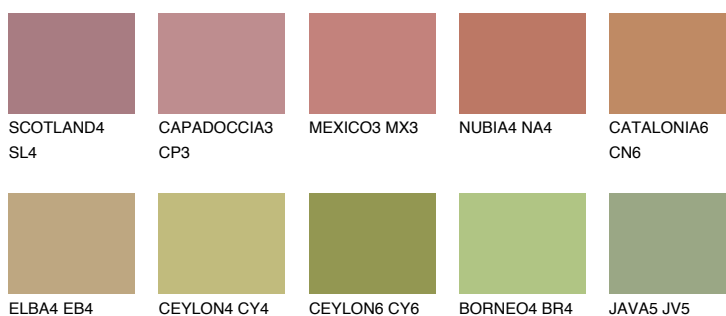

**IBIZA5 IB5**☀ 25% **TSR 25%**

### COLOURS OF NATURE PALETA