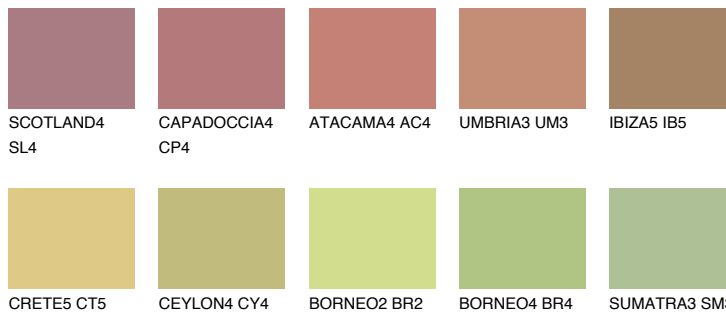

**IBIZA4 IB4**☀ 37% **TSR 37%**

Podudarna nijansa

COLOURS OF NATURE PALETA

INTENSE PALETA

Za više informacija o malterima i bojama, idite na
www.ceresit.rs