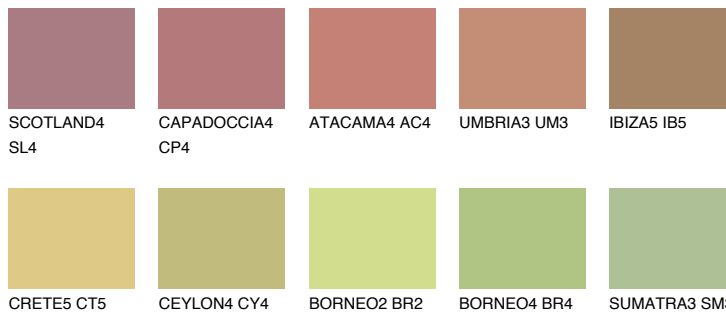

**IBIZA4 IB4**☀ 37%   **TSR 37%**

### COLOURS OF NATURE PALETA