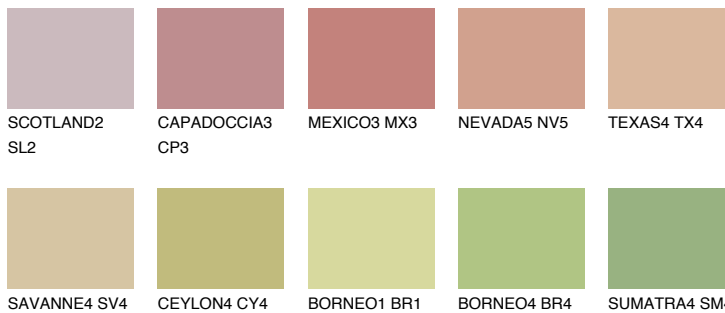

**IBIZA3 IB3**☀ 43% **TSR** 45%

Podudarna nijansa

COLOURS OF NATURE PALETA

INTENSE PALETA

Za više informacija o malterima i bojama, idite na
www.ceresit.rs