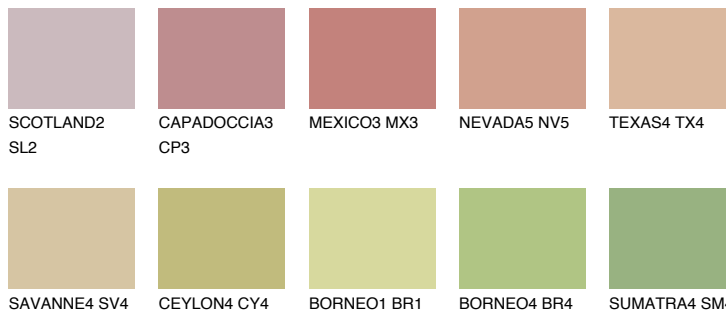

**IBIZA3 IB3**☀ 43% **TSR** 45%

Podudarna nijansa

COLOURS OF NATURE PALETA

INTENSE PALETA

Za više informacija o malterima i bojama, idite na
www.ceresit.rs