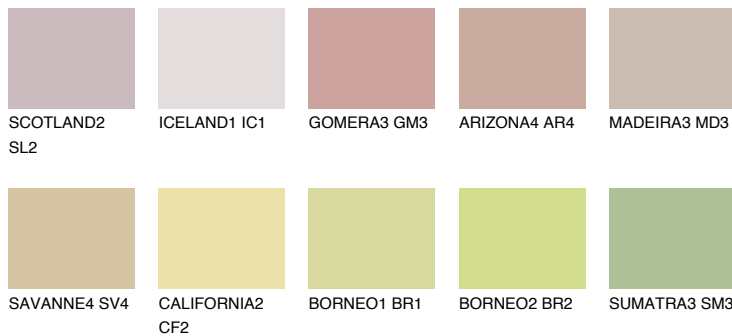

Podudarna nijansa

COLOURS OF NATURE PALETA