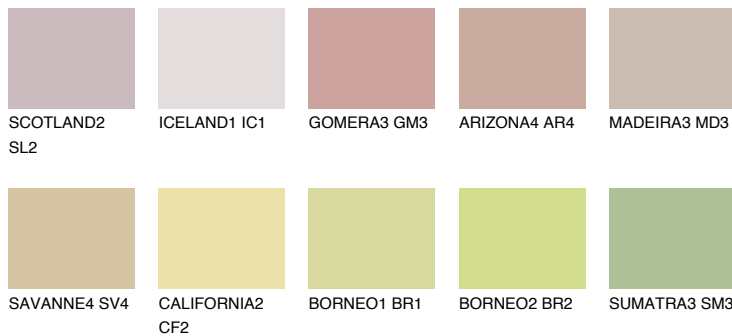


**IBIZA2 IB2**☀️ 50%    **TSR 48%**

### COLOURS OF NATURE PALETA