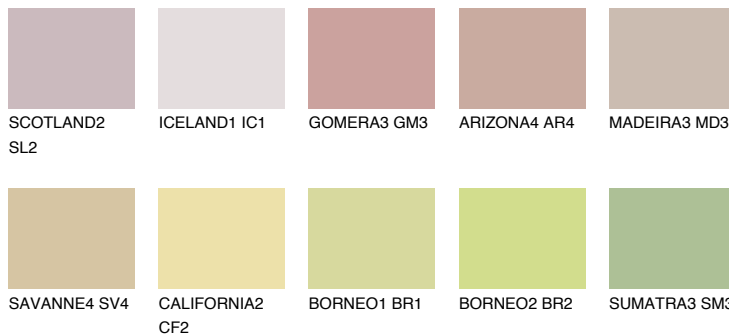


**IBIZA2 IB2**☀ 50% **TSR 48%**

### COLOURS OF NATURE PALETA