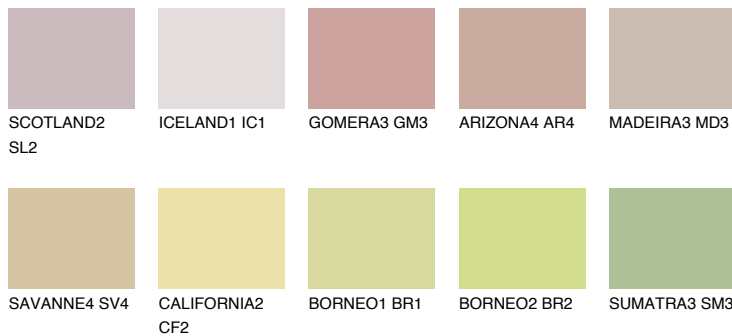


**IBIZA2 IB2**☀ 50% **TSR 48%**

### COLOURS OF NATURE PALETA