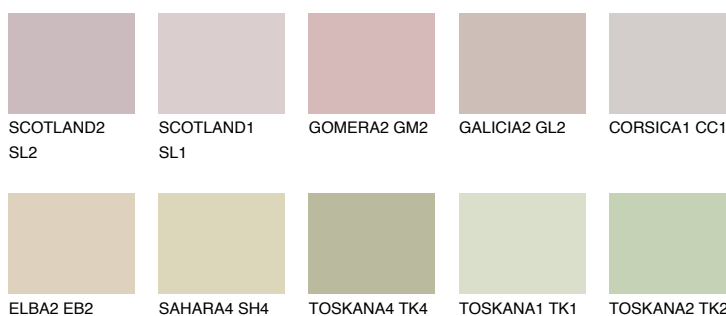


**IBIZA1 IB1**61% **TSR** 57%

Podudarna nijansa

COLOURS OF NATURE PALETA

INTENSE PALETA

Za više informacija o malterima i bojama, idite na
www.ceresit.rs