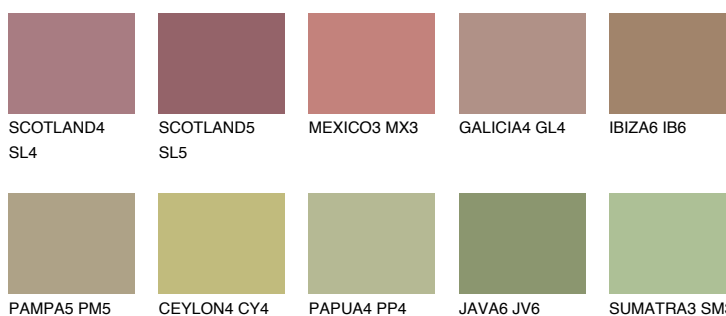

**MAJORCA6 MJ6**☀ 27%   **TSR 25%****Podudarna nijansa****COLOURS OF NATURE PALETA****INTENSE PALETA**

Za više informacija o malterima i bojama, idite na  
[www.ceresit.rs](http://www.ceresit.rs)

\*Nijanse koje su prikazane odnose se na maltere i boje koje nudi Ceresit. Zbog upotrebe digitalnih tehnologija, predstavljene boje možda nisu reprezentativne kao originalne, pa se ne mogu u potpunosti smatrati pouzdanim. Preporučujemo da proverite autentične uzorke boja.