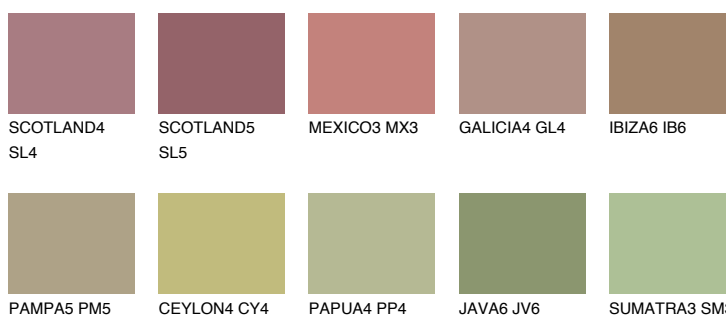

**MAJORCA6 MJ6**☀ 27% **TSR 25%****Podudarna nijansa****COLOURS OF NATURE PALETA****INTENSE PALETA**

Za više informacija o malterima i bojama, idite na
www.ceresit.rs