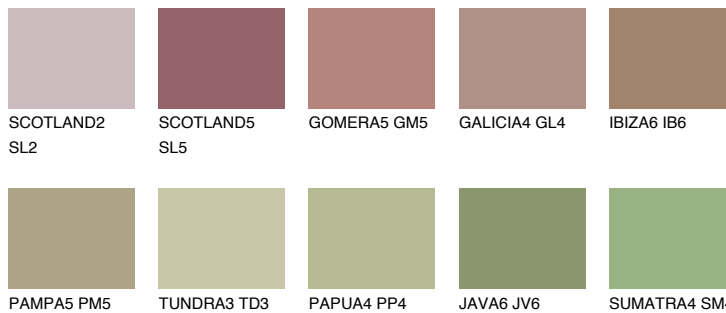

**MAJORCA5 MJ5**☀️ 32%    **TSR 29%****Podudarna nijansa****COLOURS OF NATURE PALETA****INTENSE PALETA**

Za više informacija o malterima i bojama, idite na  
[www.ceresit.rs](http://www.ceresit.rs)

\*Nijanse koje su prikazane odnose se na maltere i boje koje nudi Ceresit. Zbog upotrebe digitalnih tehnologija, predstavljene boje možda nisu reprezentativne kao originalne, pa se ne mogu u potpunosti smatrati pouzdanim. Preporučujemo da proverite autentične uzorke boja.