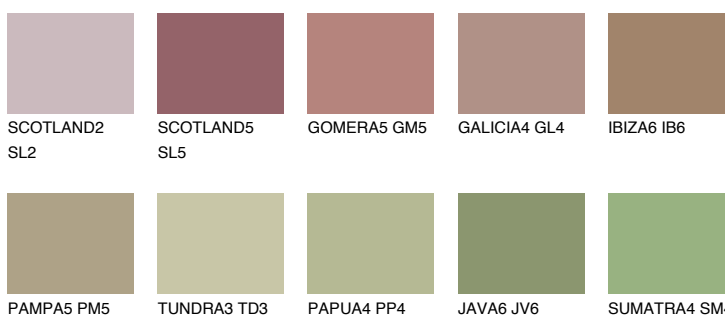

**MAJORCA5 MJ5**☀ 32% **TSR** 29%**Podudarna nijansa****COLOURS OF NATURE PALETA****INTENSE PALETA**

Za više informacija o malterima i bojama, idite na
www.ceresit.rs

*Nijanse koje su prikazane odnose se na maltere i boje koje nudi Ceresit. Zbog upotrebe digitalnih tehnologija, predstavljene boje možda nisu reprezentativne kao originalne, pa se ne mogu u potpunosti smatrati pouzdanim. Preporučujemo da proverite autentične uzorke boja.