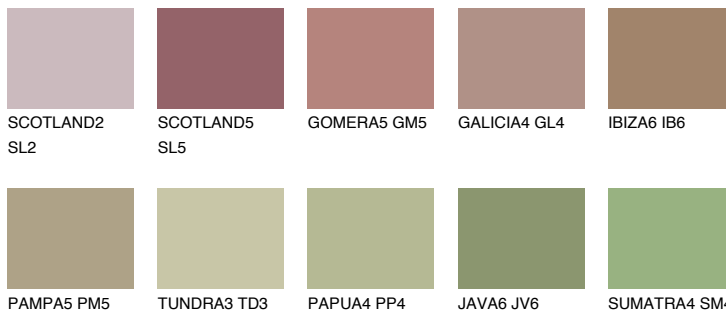

**MAJORCA5 MJ5**☀ 32%   **TSR** 29%**Podudarna nijansa****COLOURS OF NATURE PALETA****INTENSE PALETA**

Za više informacija o malterima i bojama, idite na  
[www.ceresit.rs](http://www.ceresit.rs)