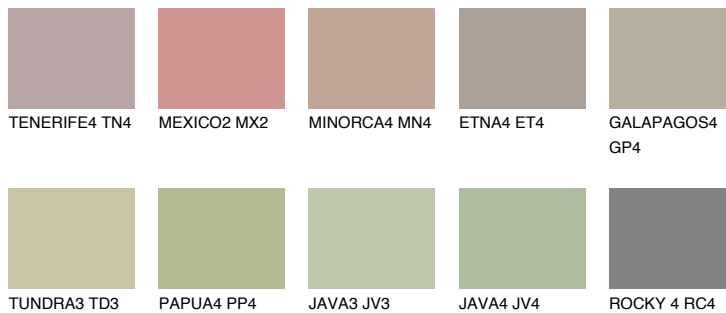

**MAJORCA4 MJ4**☀️ 43%    **TSR 38%****Podudarna nijansa****COLOURS OF NATURE PALETA****INTENSE PALETA**

Za više informacija o malterima i bojama, idite na  
[www.ceresit.rs](http://www.ceresit.rs)