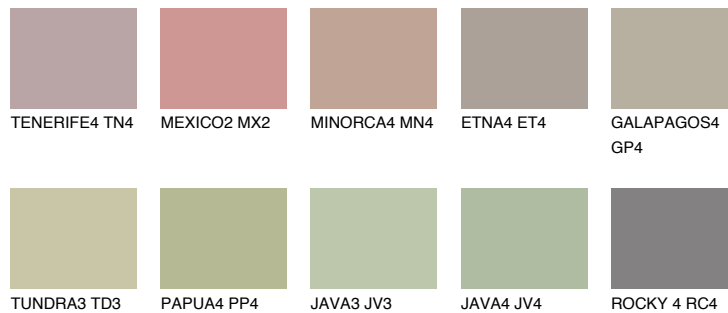

**MAJORCA4 MJ4**☀️ 43% **TSR 38%****Podudarna nijansa****COLOURS OF NATURE PALETA****INTENSE PALETA**

Za više informacija o malterima i bojama, idite na
www.ceresit.rs