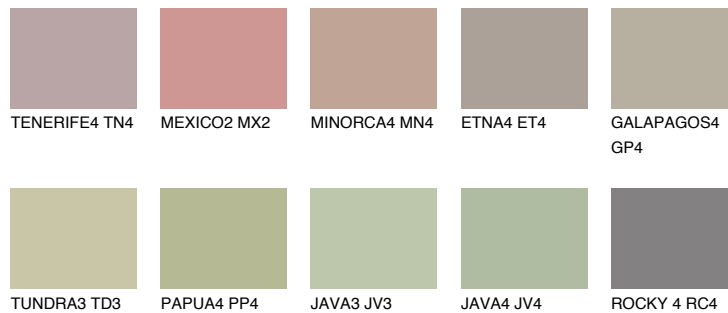

**MAJORCA4 MJ4**☀️ 43%    **TSR 38%****Podudarna nijansa****COLOURS OF NATURE PALETA****INTENSE PALETA**

Za više informacija o malterima i bojama, idite na  
[www.ceresit.rs](http://www.ceresit.rs)

\*Nijanse koje su prikazane odnose se na maltere i boje koje nudi Ceresit. Zbog upotrebe digitalnih tehnologija, predstavljene boje možda nisu reprezentativne kao originalne, pa se ne mogu u potpunosti smatrati pouzdanim. Preporučujemo da proverite autentične uzorke boja.