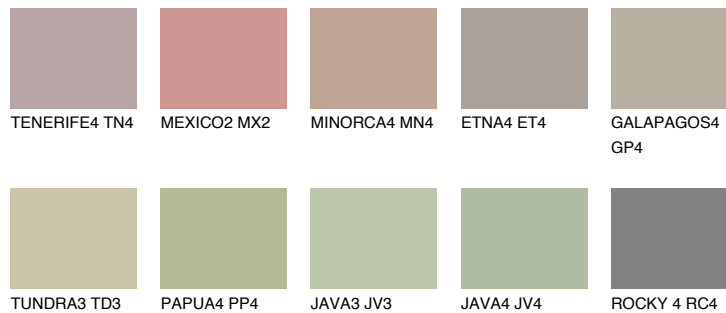

**MAJORCA4 MJ4**☀️ 43%    **TSR 38%****Podudarna nijansa****COLOURS OF NATURE PALETA****INTENSE PALETA**

Za više informacija o malterima i bojama, idite na  
[www.ceresit.rs](http://www.ceresit.rs)