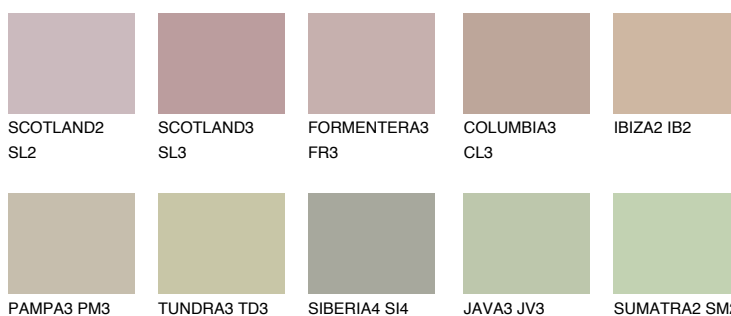

**MAJORCA3 MJ3**☀️ 48% **TSR 44%****Podudarna nijansa****COLOURS OF NATURE PALETA****INTENSE PALETA**

Za više informacija o malterima i bojama, idite na
www.ceresit.rs

*Nijanse koje su prikazane odnose se na maltere i boje koje nudi Ceresit. Zbog upotrebe digitalnih tehnologija, predstavljene boje možda nisu reprezentativne kao originalne, pa se ne mogu u potpunosti smatrati pouzdanim. Preporučujemo da proverite autentične uzorke boja.