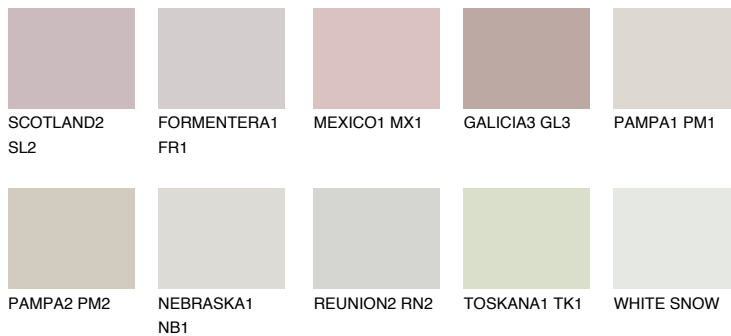


**MAJORCA1 MJ1**67% **TSR** 63%**Podudarna nijansa****COLOURS OF NATURE PALETA****INTENSE PALETA**

Za više informacija o malterima i bojama, idite na
www.ceresit.rs