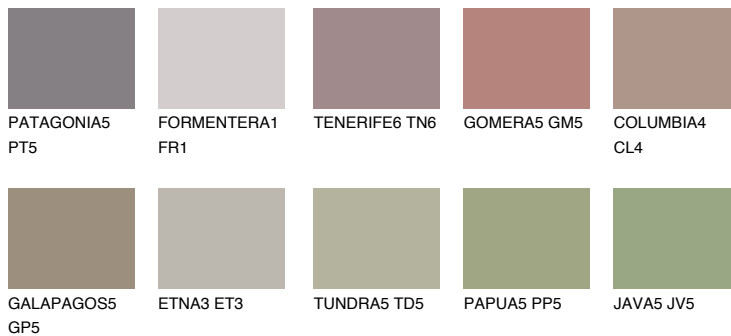

**CORSICA6 CC6**☀ 25% **TSR** 23%**Podudarna nijansa****COLOURS OF NATURE PALETA****INTENSE PALETA**

Za više informacija o malterima i bojama, idite na
www.ceresit.rs

*Nijanse koje su prikazane odnose se na maltere i boje koje nudi Ceresit. Zbog upotrebe digitalnih tehnologija, predstavljene boje možda nisu reprezentativne kao originalne, pa se ne mogu u potpunosti smatrati pouzdanim. Preporučujemo da proverite autentične uzorke boja.