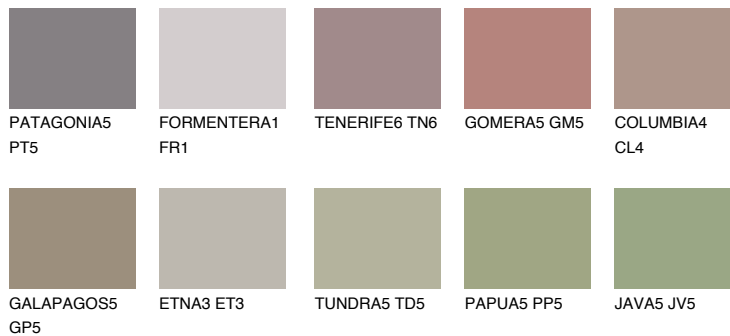

**CORSICA6 CC6**☀ 25% **TSR** 23%**Podudarna nijansa****COLOURS OF NATURE PALETA****INTENSE PALETA**

Za više informacija o malterima i bojama, idite na
www.ceresit.rs

*Nijanse koje su prikazane odnose se na maltere i boje koje nudi Ceresit. Zbog upotrebe digitalnih tehnologija, predstavljene boje možda nisu reprezentativne kao originalne, pa se ne mogu u potpunosti smatrati pouzdanim. Preporučujemo da proverite autentične uzorke boja.