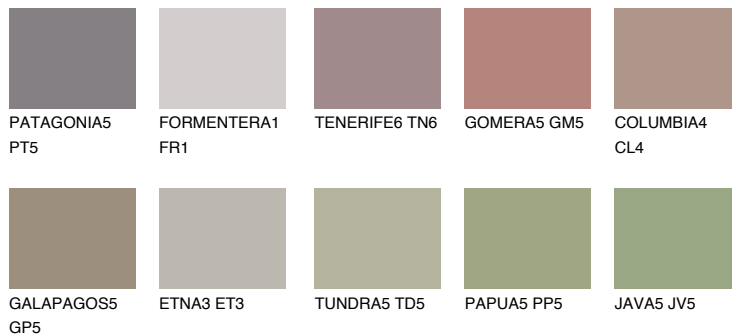

**CORSICA6 CC6**☀ 25% **TSR** 23%**Podudarna nijansa****COLOURS OF NATURE PALETA****INTENSE PALETA**

Za više informacija o malterima i bojama, idite na
www.ceresit.rs

*Nijanse koje su prikazane odnose se na maltere i boje koje nudi Ceresit. Zbog upotrebe digitalnih tehnologija, predstavljene boje možda nisu reprezentativne kao originalne, pa se ne mogu u potpunosti smatrati pouzdanim. Preporučujemo da proverite autentične uzorke boja.