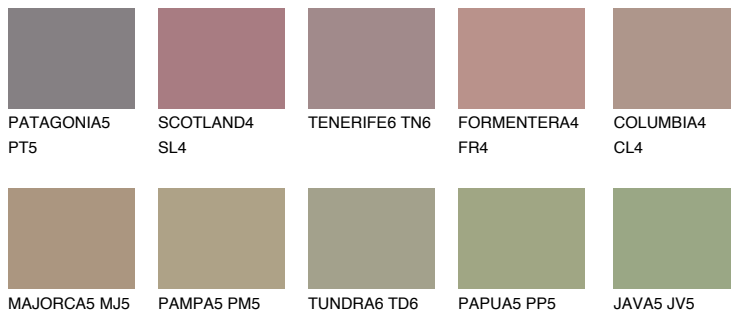

**CORSICA5 CC5**☀ 32% **TSR 32%****Podudarna nijansa****COLOURS OF NATURE PALETA****INTENSE PALETA**

Za više informacija o malterima i bojama, idite na
www.ceresit.rs