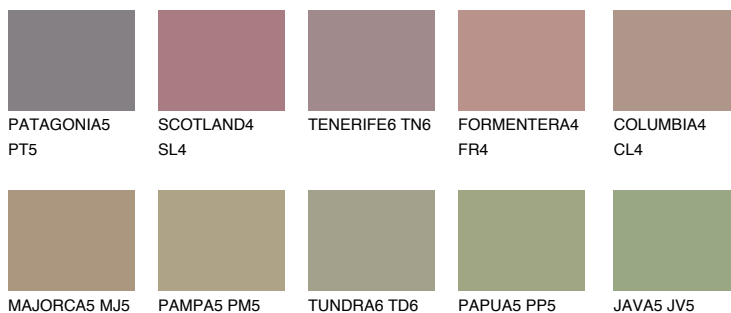

**CORSICA5 CC5**☀ 32% **TSR 32%****Podudarna nijansa****COLOURS OF NATURE PALETA****INTENSE PALETA**

Za više informacija o malterima i bojama, idite na
www.ceresit.rs

*Nijanse koje su prikazane odnose se na maltere i boje koje nudi Ceresit. Zbog upotrebe digitalnih tehnologija, predstavljene boje možda nisu reprezentativne kao originalne, pa se ne mogu u potpunosti smatrati pouzdanim. Preporučujemo da proverite autentične uzorke boja.