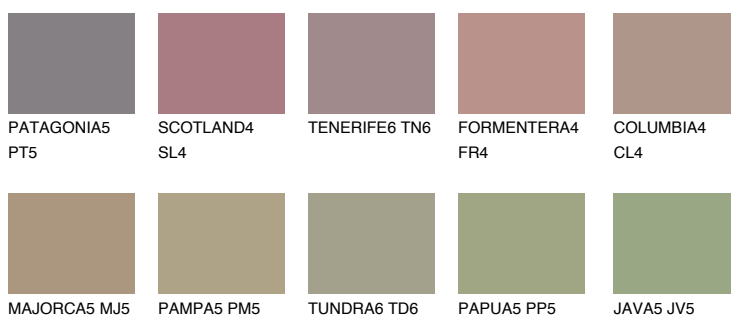

**CORSICA5 CC5**☀ 32% **TSR 32%****Podudarna nijansa****COLOURS OF NATURE PALETA****INTENSE PALETA**

Za više informacija o malterima i bojama, idite na  
[www.ceresit.rs](http://www.ceresit.rs)