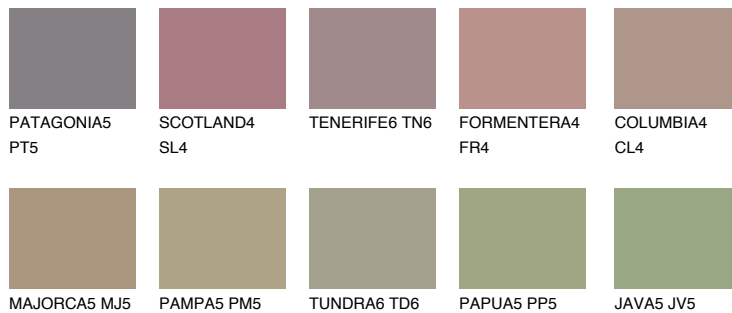

**CORSICA5 CC5**☀ 32% **TSR 32%****Podudarna nijansa****COLOURS OF NATURE PALETA****INTENSE PALETA**

Za više informacija o malterima i bojama, idite na
www.ceresit.rs