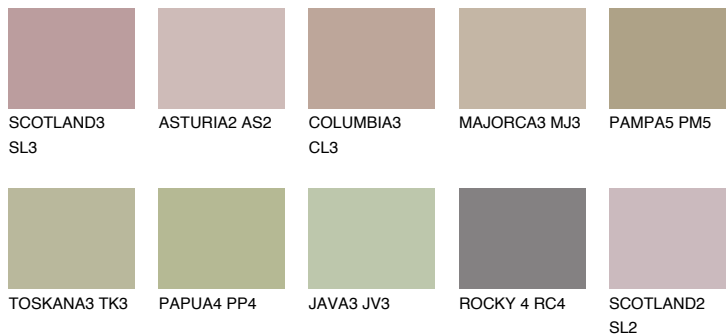

**CORSICA4 CC4**☀ 39% **TSR 39%****Podudarna nijansa****COLOURS OF NATURE PALETA****INTENSE PALETA**

Za više informacija o malterima i bojama, idite na
www.ceresit.rs

*Nijanse koje su prikazane odnose se na maltere i boje koje nudi Ceresit. Zbog upotrebe digitalnih tehnologija, predstavljene boje možda nisu reprezentativne kao originalne, pa se ne mogu u potpunosti smatrati pouzdanim. Preporučujemo da proverite autentične uzorke boja.