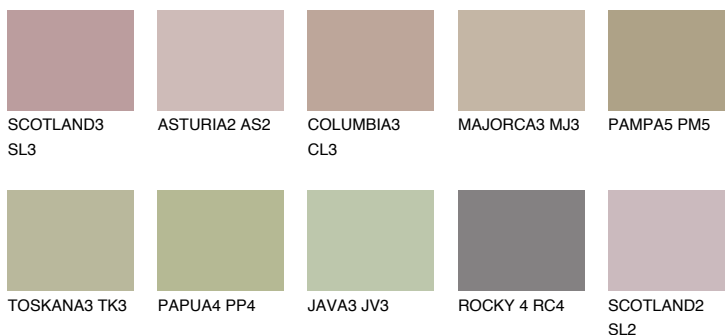

**CORSICA4 CC4**☀ 39% **TSR 39%****Podudarna nijansa****COLOURS OF NATURE PALETA****INTENSE PALETA**

Za više informacija o malterima i bojama, idite na
www.ceresit.rs