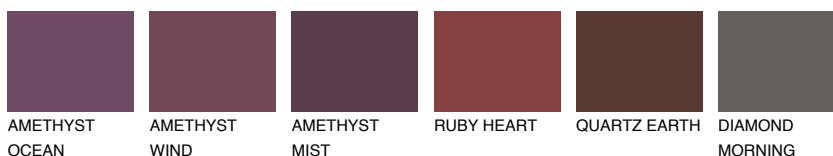

**CORSICA4 CC4**☀ 39% **TSR 39%****Podudarna nijansa****COLOURS OF NATURE PALETA****INTENSE PALETA**

Za više informacija o malterima i bojama, idite na
www.ceresit.rs