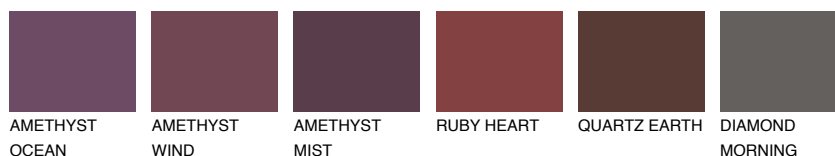

**CORSICA4 CC4**☀ 39% **TSR 39%****Podudarna nijansa****COLOURS OF NATURE PALETA****INTENSE PALETA**

Za više informacija o malterima i bojama, idite na
www.ceresit.rs

*Nijanse koje su prikazane odnose se na maltere i boje koje nudi Ceresit. Zbog upotrebe digitalnih tehnologija, predstavljene boje možda nisu reprezentativne kao originalne, pa se ne mogu u potpunosti smatrati pouzdanim. Preporučujemo da proverite autentične uzorke boja.