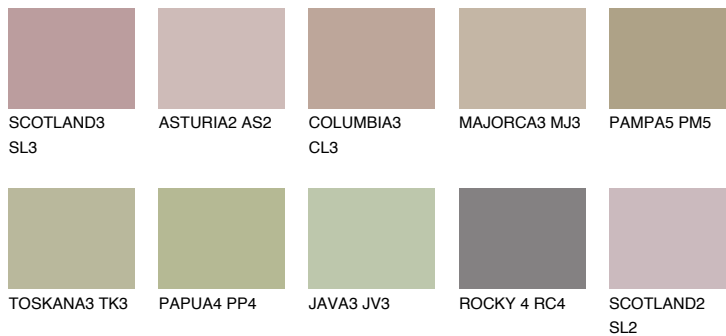

**CORSICA4 CC4**☀️ 39% **TSR 39%****Podudarna nijansa****COLOURS OF NATURE PALETA****INTENSE PALETA**

Za više informacija o malterima i bojama, idite na  
[www.ceresit.rs](http://www.ceresit.rs)