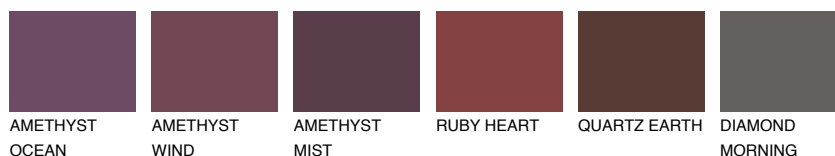

**CORSICA4 CC4**☀️ 39% **TSR 39%****Podudarna nijansa****COLOURS OF NATURE PALETA****INTENSE PALETA**

Za više informacija o malterima i bojama, idite na  
[www.ceresit.rs](http://www.ceresit.rs)