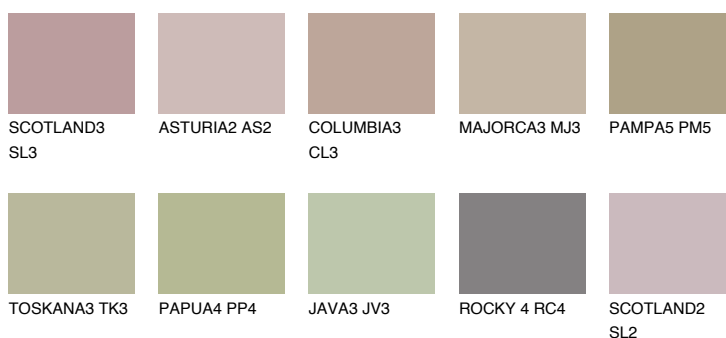

**CORSICA4 CC4**☀️ 39% **TSR 39%****Podudarna nijansa****COLOURS OF NATURE PALETA****INTENSE PALETA**

Za više informacija o malterima i bojama, idite na  
[www.ceresit.rs](http://www.ceresit.rs)