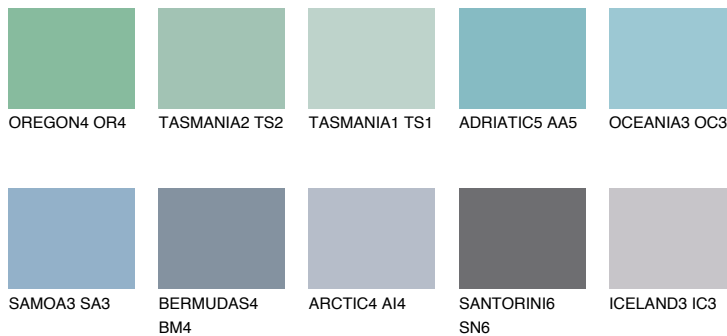

**OCEANIA4 OC4**50% **TSR** 57%**Podudarna nijansa****COLOURS OF NATURE PALETA****INTENSE PALETA**

Za više informacija o malterima i bojama, idite na www.ceresit.rs

*Nijanse koje su prikazane odnose se na maltere i boje koje nudi Ceresit. Zbog upotrebe digitalnih tehnologija, predstavljene boje možda nisu reprezentativne kao originalne, pa se ne mogu u potpunosti smatrati pouzdanim. Preporučujemo da proverite autentične uzorke boja.