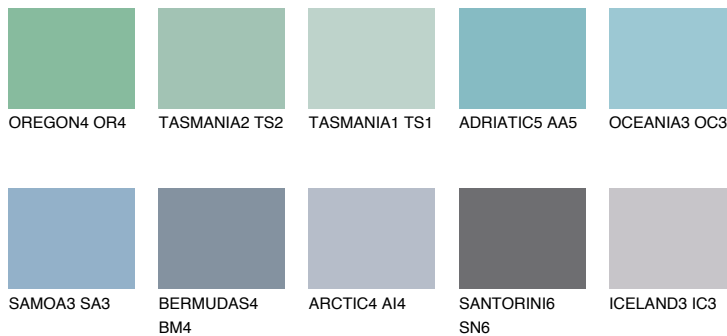

**OCEANIA4 OC4**50% **TSR** 57%**Podudarna nijansa****COLOURS OF NATURE PALETA****INTENSE PALETA**

Za više informacija o malterima i bojama, idite na  
[www.ceresit.rs](http://www.ceresit.rs)

\*Nijanse koje su prikazane odnose se na maltere i boje koje nudi Ceresit. Zbog upotrebe digitalnih tehnologija, predstavljene boje možda nisu reprezentativne kao originalne, pa se ne mogu u potpunosti smatrati pouzdanim. Preporučujemo da proverite autentične uzorke boja.