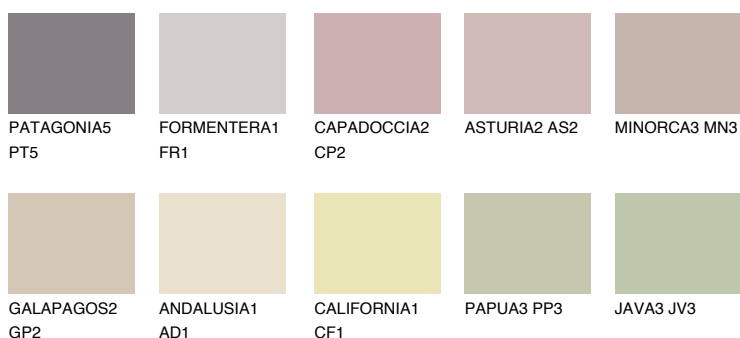


**CORSICA3 CC3**50% **TSR** 49%**Podudarna nijansa****COLOURS OF NATURE PALETA****INTENSE PALETA**

Za više informacija o malterima i bojama, idite na
www.ceresit.rs