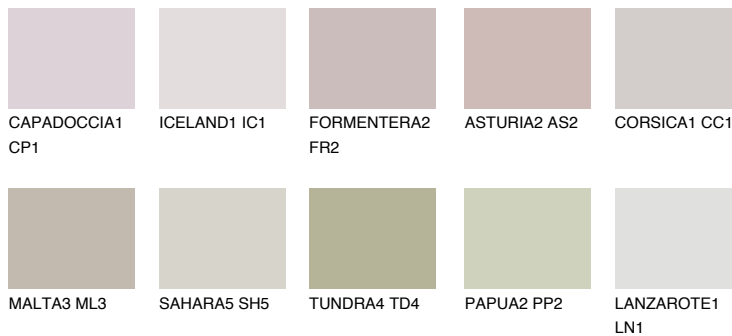


**CORSICA2 CC2**55% **TSR** 50%**Podudarna nijansa****COLOURS OF NATURE PALETA****INTENSE PALETA**

Za više informacija o malterima i bojama, idite na  
[www.ceresit.rs](http://www.ceresit.rs)