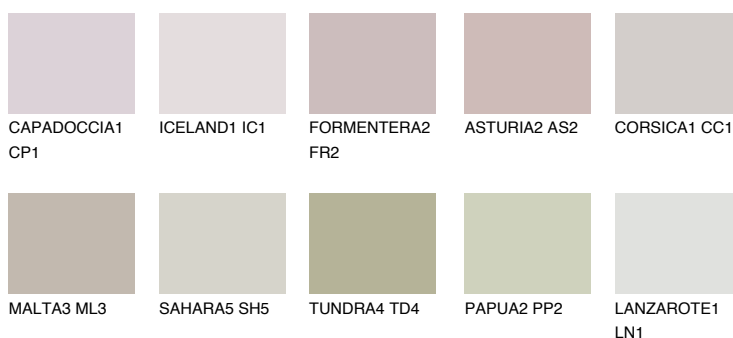


**CORSICA2 CC2**55% **TSR** 50%**Podudarna nijansa****COLOURS OF NATURE PALETA****INTENSE PALETA**

Za više informacija o malterima i bojama, idite na
www.ceresit.rs

*Nijanse koje su prikazane odnose se na maltere i boje koje nudi Ceresit. Zbog upotrebe digitalnih tehnologija, predstavljene boje možda nisu reprezentativne kao originalne, pa se ne mogu u potpunosti smatrati pouzdanim. Preporučujemo da proverite autentične uzorke boja.