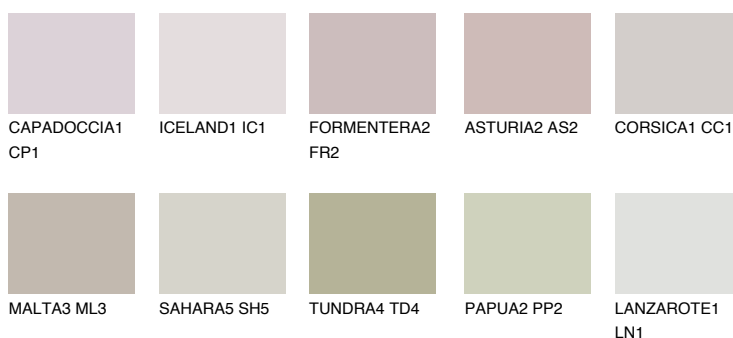


**CORSICA2 CC2**55% **TSR** 50%**Podudarna nijansa****COLOURS OF NATURE PALETA****INTENSE PALETA**

Za više informacija o malterima i bojama, idite na
www.ceresit.rs