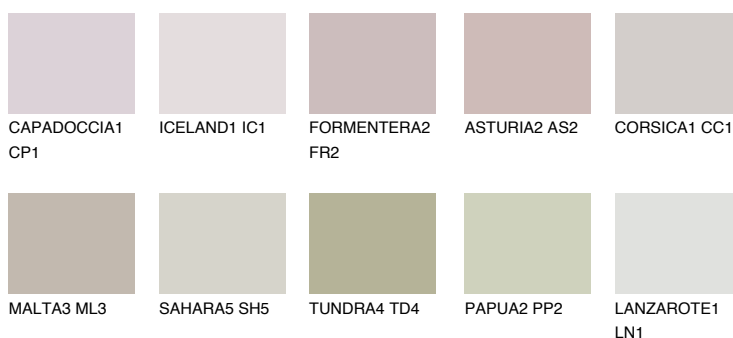

CORSICA2 CC2

55% **TSR** 50%

Podudarna nijansa

COLOURS OF NATURE PALETA

INTENSE PALETA

Za više informacija o malterima i bojama, idite na
www.ceresit.rs