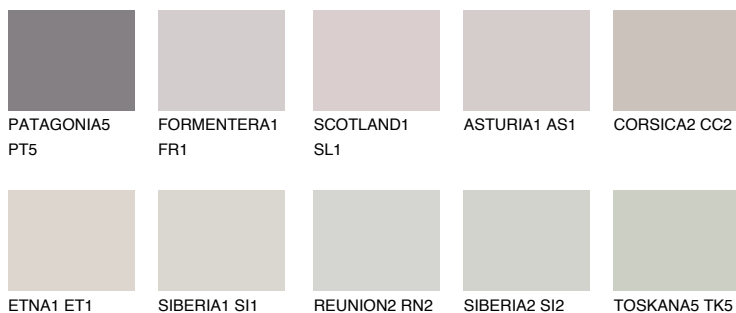


**CORSICA1 CC1**62% **TSR** 61%**Podudarna nijansa****COLOURS OF NATURE PALETA****INTENSE PALETA**

Za više informacija o malterima i bojama, idite na
www.ceresit.rs