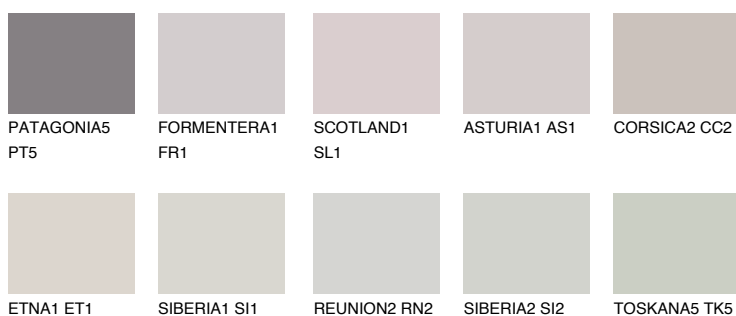


**CORSICA1 CC1**62% **TSR** 61%**Podudarna nijansa****COLOURS OF NATURE PALETA****INTENSE PALETA**

Za više informacija o malterima i bojama, idite na  
[www.ceresit.rs](http://www.ceresit.rs)