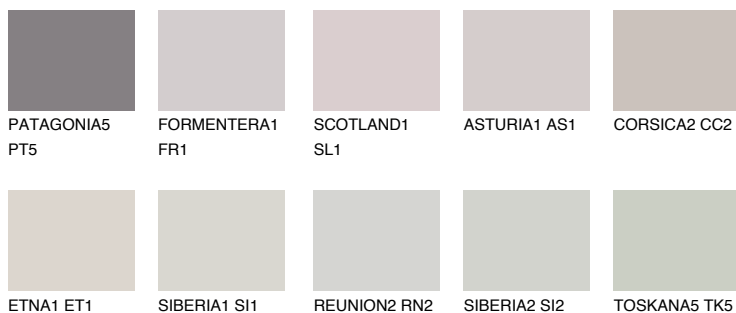

CORSICA1 CC162% **TSR** 61%**Podudarna nijansa****COLOURS OF NATURE PALETA****INTENSE PALETA**

Za više informacija o malterima i bojama, idite na
www.ceresit.rs