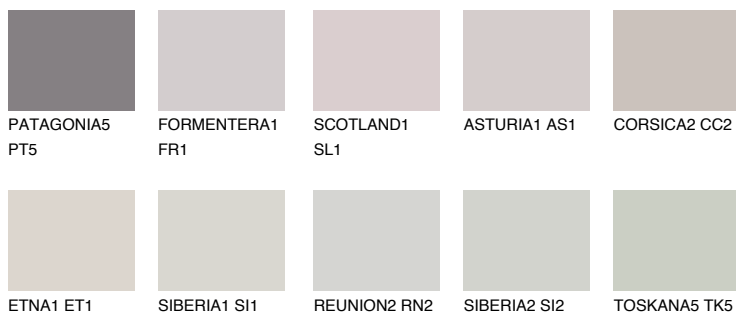

CORSICA1 CC162% **TSR** 61%**Podudarna nijansa****COLOURS OF NATURE PALETA****INTENSE PALETA**

Za više informacija o malterima i bojama, idite na
www.ceresit.rs

*Nijanse koje su prikazane odnose se na maltere i boje koje nudi Ceresit. Zbog upotrebe digitalnih tehnologija, predstavljene boje možda nisu reprezentativne kao originalne, pa se ne mogu u potpunosti smatrati pouzdanim. Preporučujemo da proverite autentične uzorke boja.