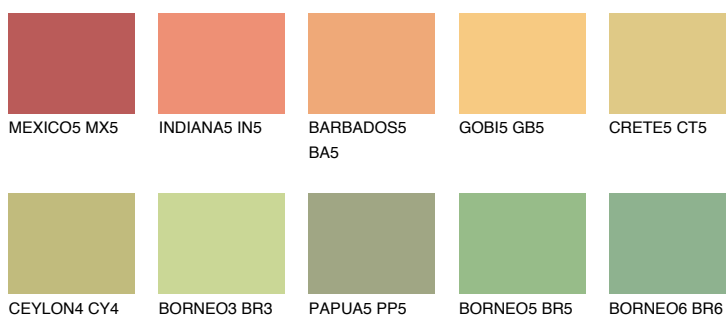

CALIFORNIA4 CF4

70% **TSR** 66%

Podudarna nijansa

COLOURS OF NATURE PALETA

INTENSE PALETA

Za više informacija o malterima i bojama, idite na www.ceresit.rs

*Nijanse koje su prikazane odnose se na maltere i boje koje nudi Ceresit. Zbog upotrebe digitalnih tehnologija, predstavljene boje možda nisu reprezentativne kao originalne, pa se ne mogu u potpunosti smatrati pouzdanim. Preporučujemo da proverite autentične uzorke boja.