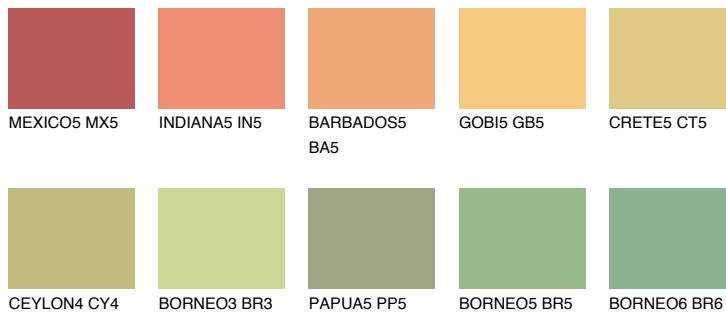


**CALIFORNIA4 CF4**70% **TSR** 66%**Podudarna nijansa****COLOURS OF NATURE PALETA****INTENSE PALETA**

Za više informacija o malterima i bojama, idite na [www.ceresit.rs](http://www.ceresit.rs)

\*Nijanse koje su prikazane odnose se na maltere i boje koje nudi Ceresit. Zbog upotrebe digitalnih tehnologija, predstavljene boje možda nisu reprezentativne kao originalne, pa se ne mogu u potpunosti smatrati pouzdanim. Preporučujemo da proverite autentične uzorke boja.