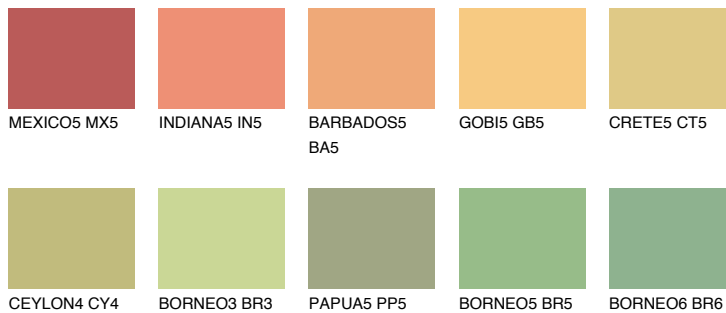


**CALIFORNIA4 CF4**70% **TSR** 66%**Podudarna nijansa****COLOURS OF NATURE PALETA****INTENSE PALETA**

Za više informacija o malterima i bojama, idite na  
[www.ceresit.rs](http://www.ceresit.rs)

\*Nijanse koje su prikazane odnose se na maltere i boje koje nudi Ceresit. Zbog upotrebe digitalnih tehnologija, predstavljene boje možda nisu reprezentativne kao originalne, pa se ne mogu u potpunosti smatrati pouzdanim. Preporučujemo da proverite autentične uzorke boja.