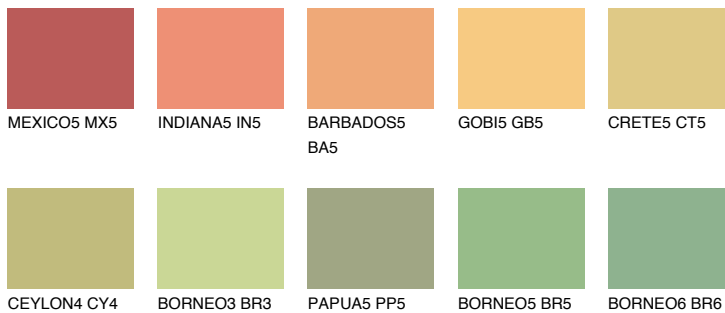


**CALIFORNIA4 CF4**70% **TSR** 66%**Podudarna nijansa****COLOURS OF NATURE PALETA****INTENSE PALETA**

Za više informacija o malterima i bojama, idite na
www.ceresit.rs

*Nijanse koje su prikazane odnose se na maltere i boje koje nudi Ceresit. Zbog upotrebe digitalnih tehnologija, predstavljene boje možda nisu reprezentativne kao originalne, pa se ne mogu u potpunosti smatrati pouzdanim. Preporučujemo da proverite autentične uzorke boja.