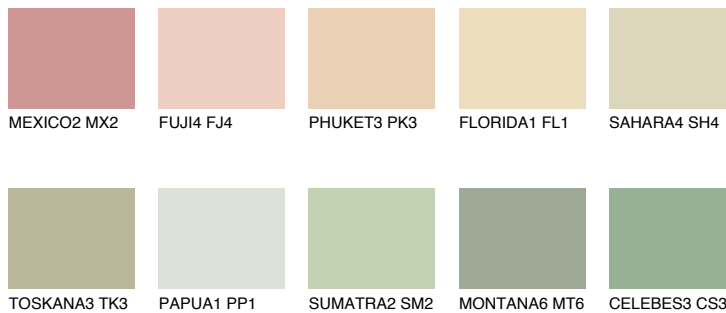


**CALIFORNIA1 CF1**76% **TSR** 70%**Podudarna nijansa****COLOURS OF NATURE PALETA****INTENSE PALETA**

Za više informacija o malterima i bojama, idite na  
[www.ceresit.rs](http://www.ceresit.rs)